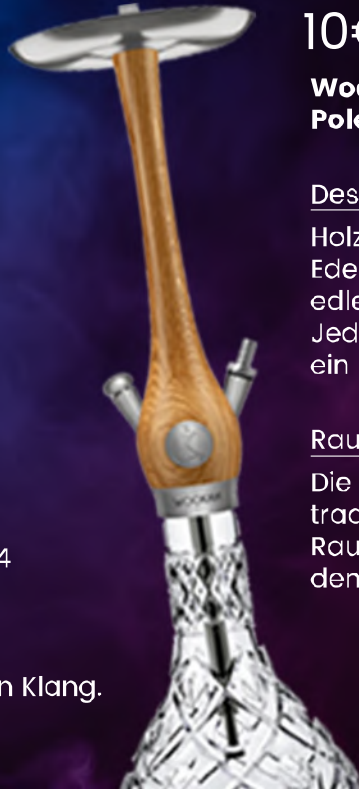

8€

Aeon Lounge 4 Deutschland

Design:

Edelstahl und ikonisches Design aus deutscher Handarbeit.

Rauchverhalten:

Die Aeon Lounge 4 hat ein leichtes angenehmes Rauchverhalten mit dem typischen Klang.

10€

Wookah Polen